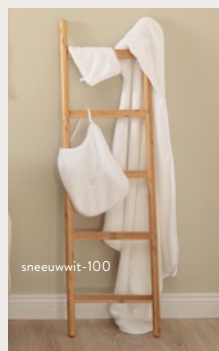

LIMITED
EDITION

Optipluche®-badtextiel

Washandje (set van 2)

art. nr. 457100-kleur

formaat: 16x21 cm

~~€ 11,95~~ € 7,95

bespaar € 4,00

Gastendoekje

art. nr. 457011-kleur

formaat: 30x50 cm

~~€ 15,95~~ € 9,95

bespaar € 6,00

Handdoek

art. nr. 457012-kleur

formaat: 50x100 cm

~~€ 27,95~~ € 18,95

bespaar € 9,00

Sauna-/strandlaken

art. nr. 457017-kleur

formaat: 100x200 cm

~~€ 54,95~~ € 49,95

bespaar € 5,00

Haartulband

art. nr. 457015-kleur

formaat: 26x70 cm

~~€ 21,95~~ € 18,95

bespaar € 3,00

Optivezel®-materiaalsamenstelling: 100% Optivezel®-polyester

Optipluche®-babysset

art. nr. 457034-100

Driedelige set:

badhanddoek met capuchon, formaat: 100x100 cm,

slabbetje, formaat: 26x34 cm,

washandje, formaat: 16x21 cm

~~€ 89,95~~ € 69,95

bespaar € 20,00

Optivezel®-materiaalsamenstelling: 100% Optivezel®-polyester