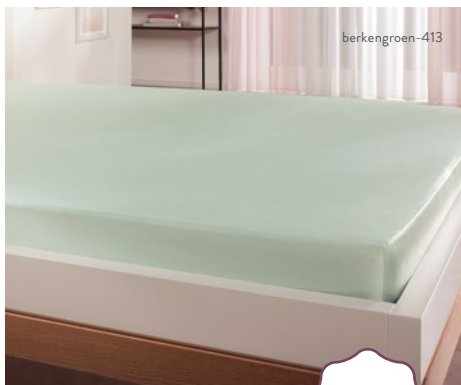

~~€ 79,95~~ € 72,95

bespaar € 7,00

art. nr. 500808-413

formaat: 180x200 cm

~~€ 139,95~~ € 124,95

bespaar € 15,00

Optizijde®- hoeslakens extra lang

art. nr. 500801-kleur